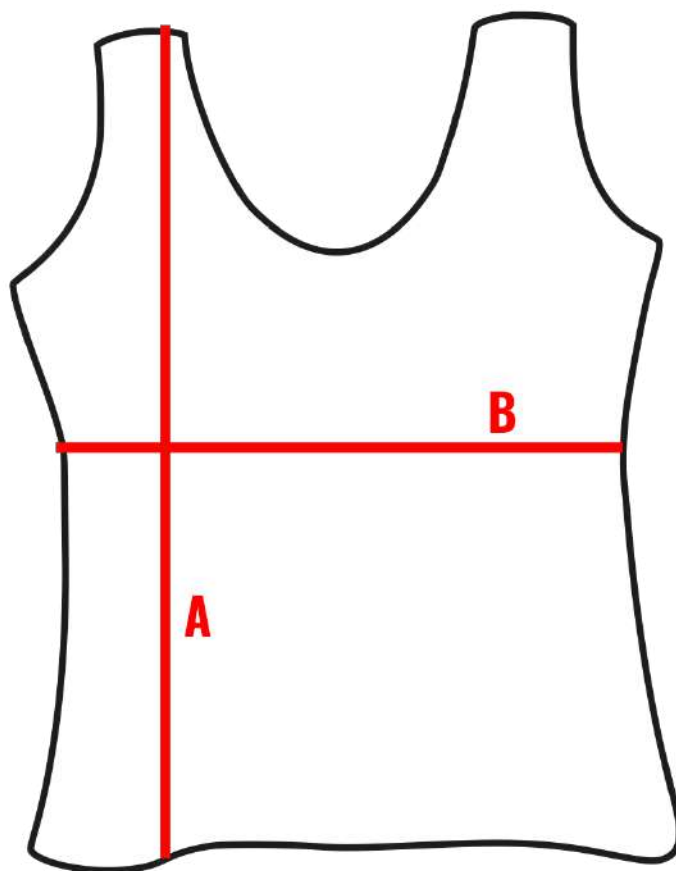

## TABULKA VELIKOSTÍ SIZE SPECIFICATION

TÍLKO DÁMSKÉ/TANK TOP WOMEN (GIL64200)		<b>S</b>	<b>M</b>	<b>L</b>	<b>XL</b>	<b>2XL</b>
A	Délka těla/Body Length	64 cm	67 cm	69 cm	71 cm	72 cm
B	Šíře hrudníku/Chest Width	41 cm	43 cm	47 cm	50 cm	56 cm